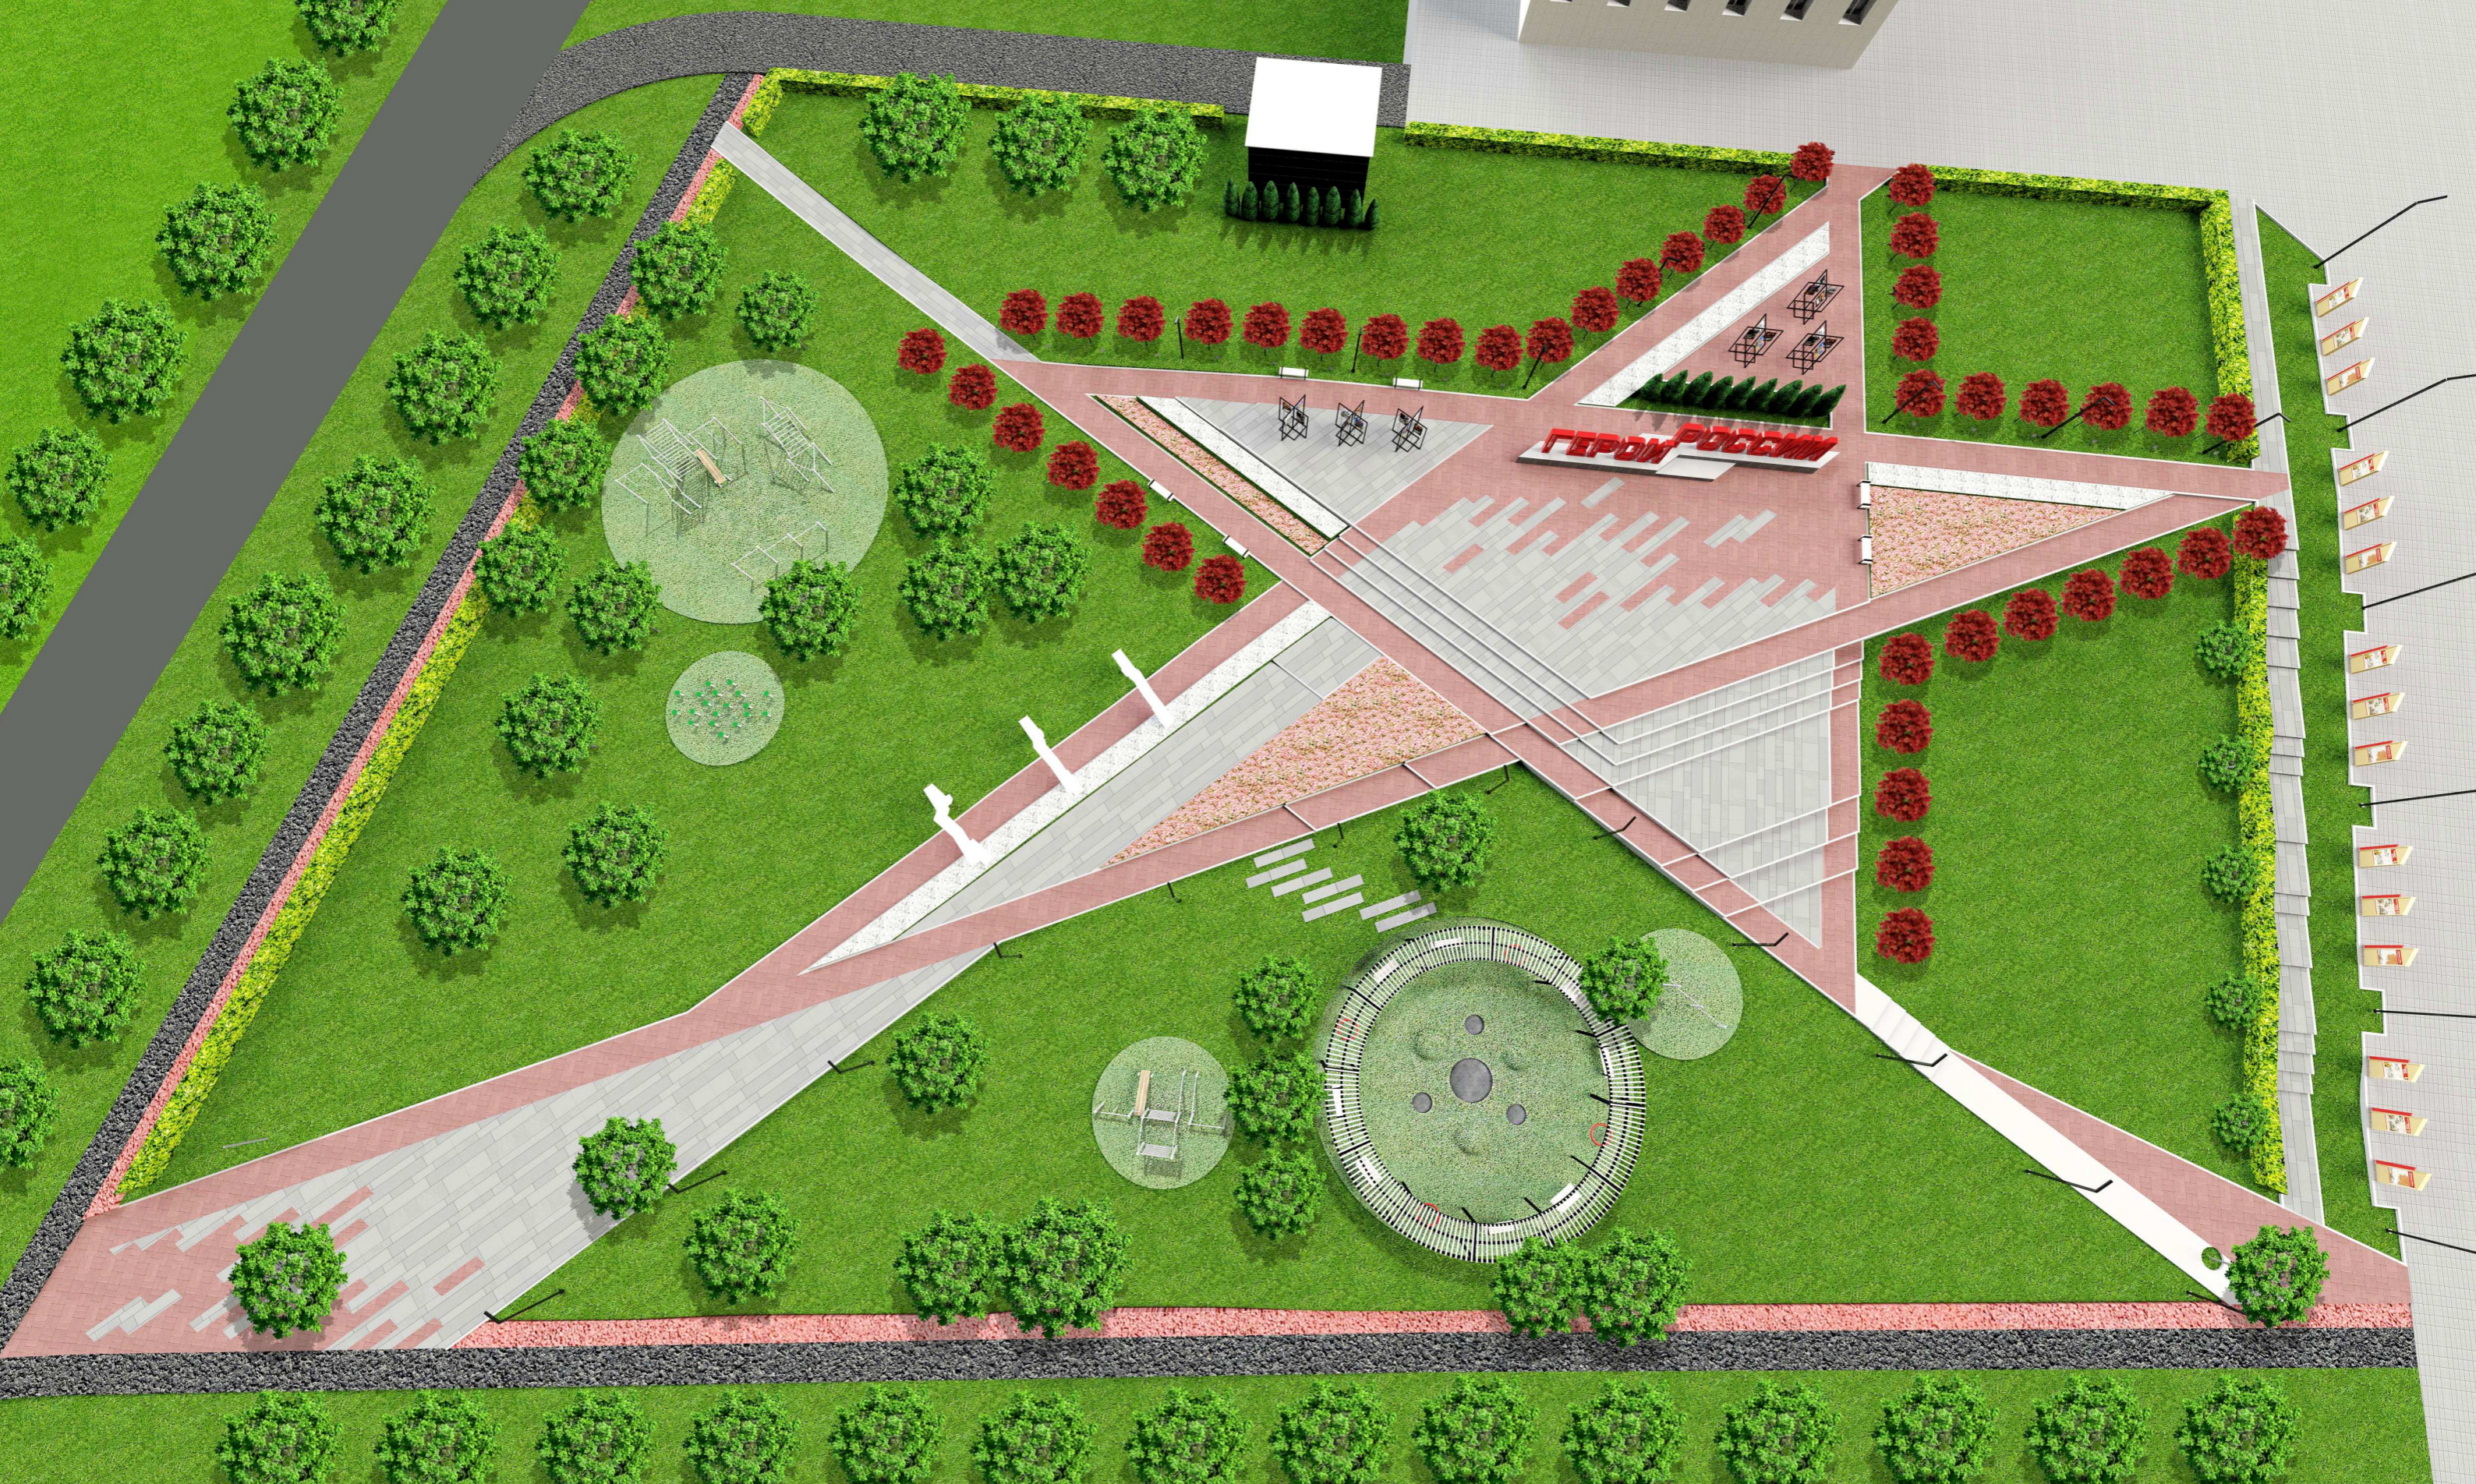

ГЕРОИ СКВЕР РОССИИ

ДИЗАЙН
СТУДИЯ
NLO

АДМИНИСТРАЦИЯ
ГОРОДА
ВЯТСКИЕ ПОЛЯНЫ

АРКИ «ЗВЕЗДЫ»

ПЛОЩАДЬ ГЕРОЕВ

СТЕЛА «ГЕРОИ РОССИИ»

АЛЛЕЯ ПАМЯТИ

ДЕТСКАЯ ИГРОВАЯ ЗОНА

ВОРКАУТЫ

СКВЕР «ГЕРОИ РОССИИ»
